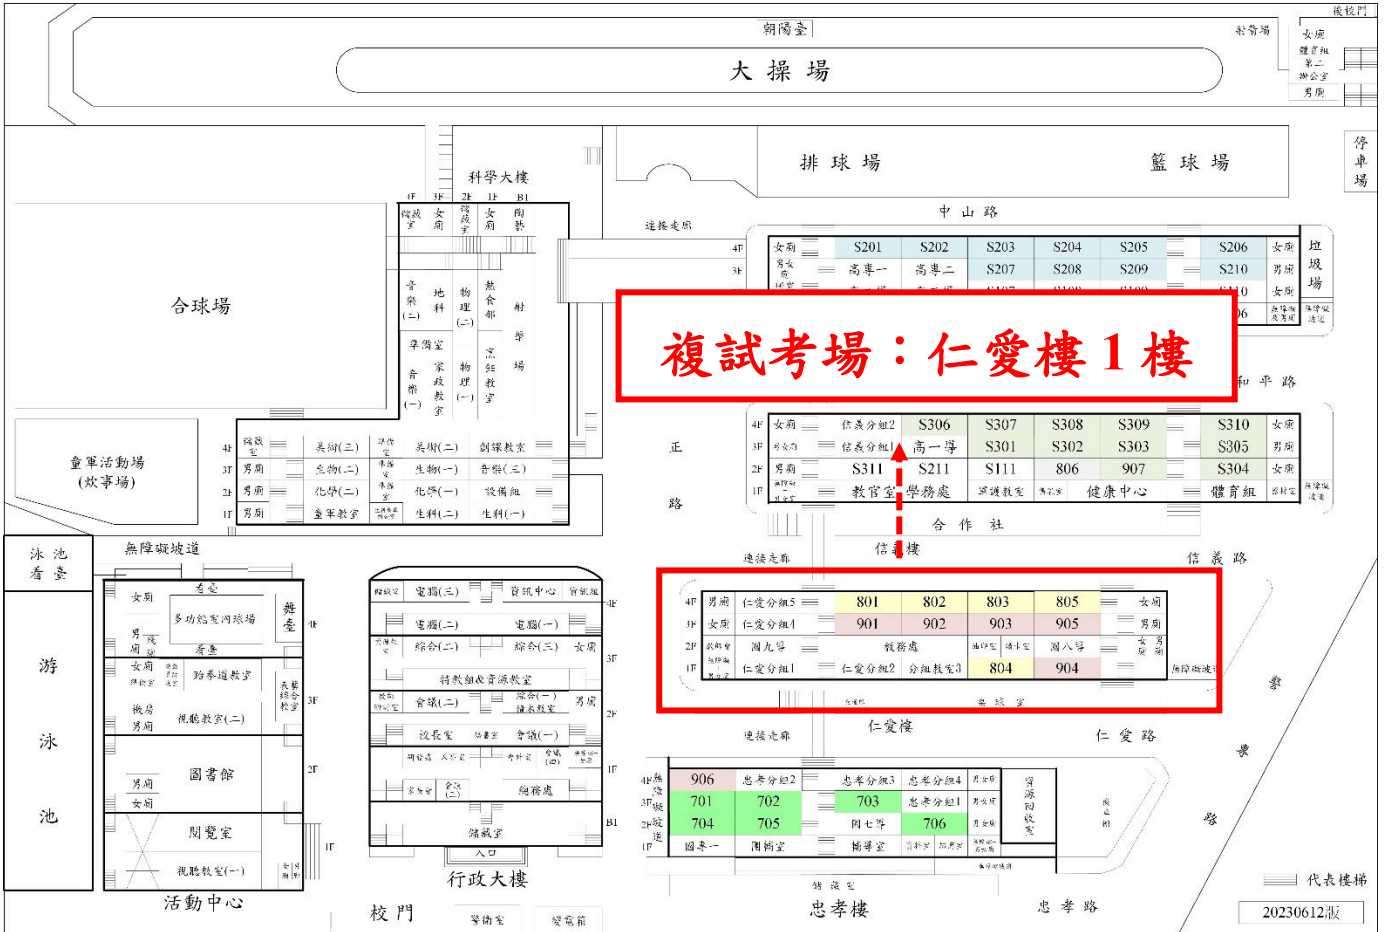

# 臺北市立萬芳高級中學

## 113 學年度第一次正式教師甄選複試平面圖

**注意：本校停車位不足，校內不開放應試教師停車。**

112學年度萬芳高級中學校舍配置圖

### 複試試場分配表

報到室	準備室	試教教室	口試教室
仁愛分組 1	仁愛分組 2	仁愛分組 3	J804